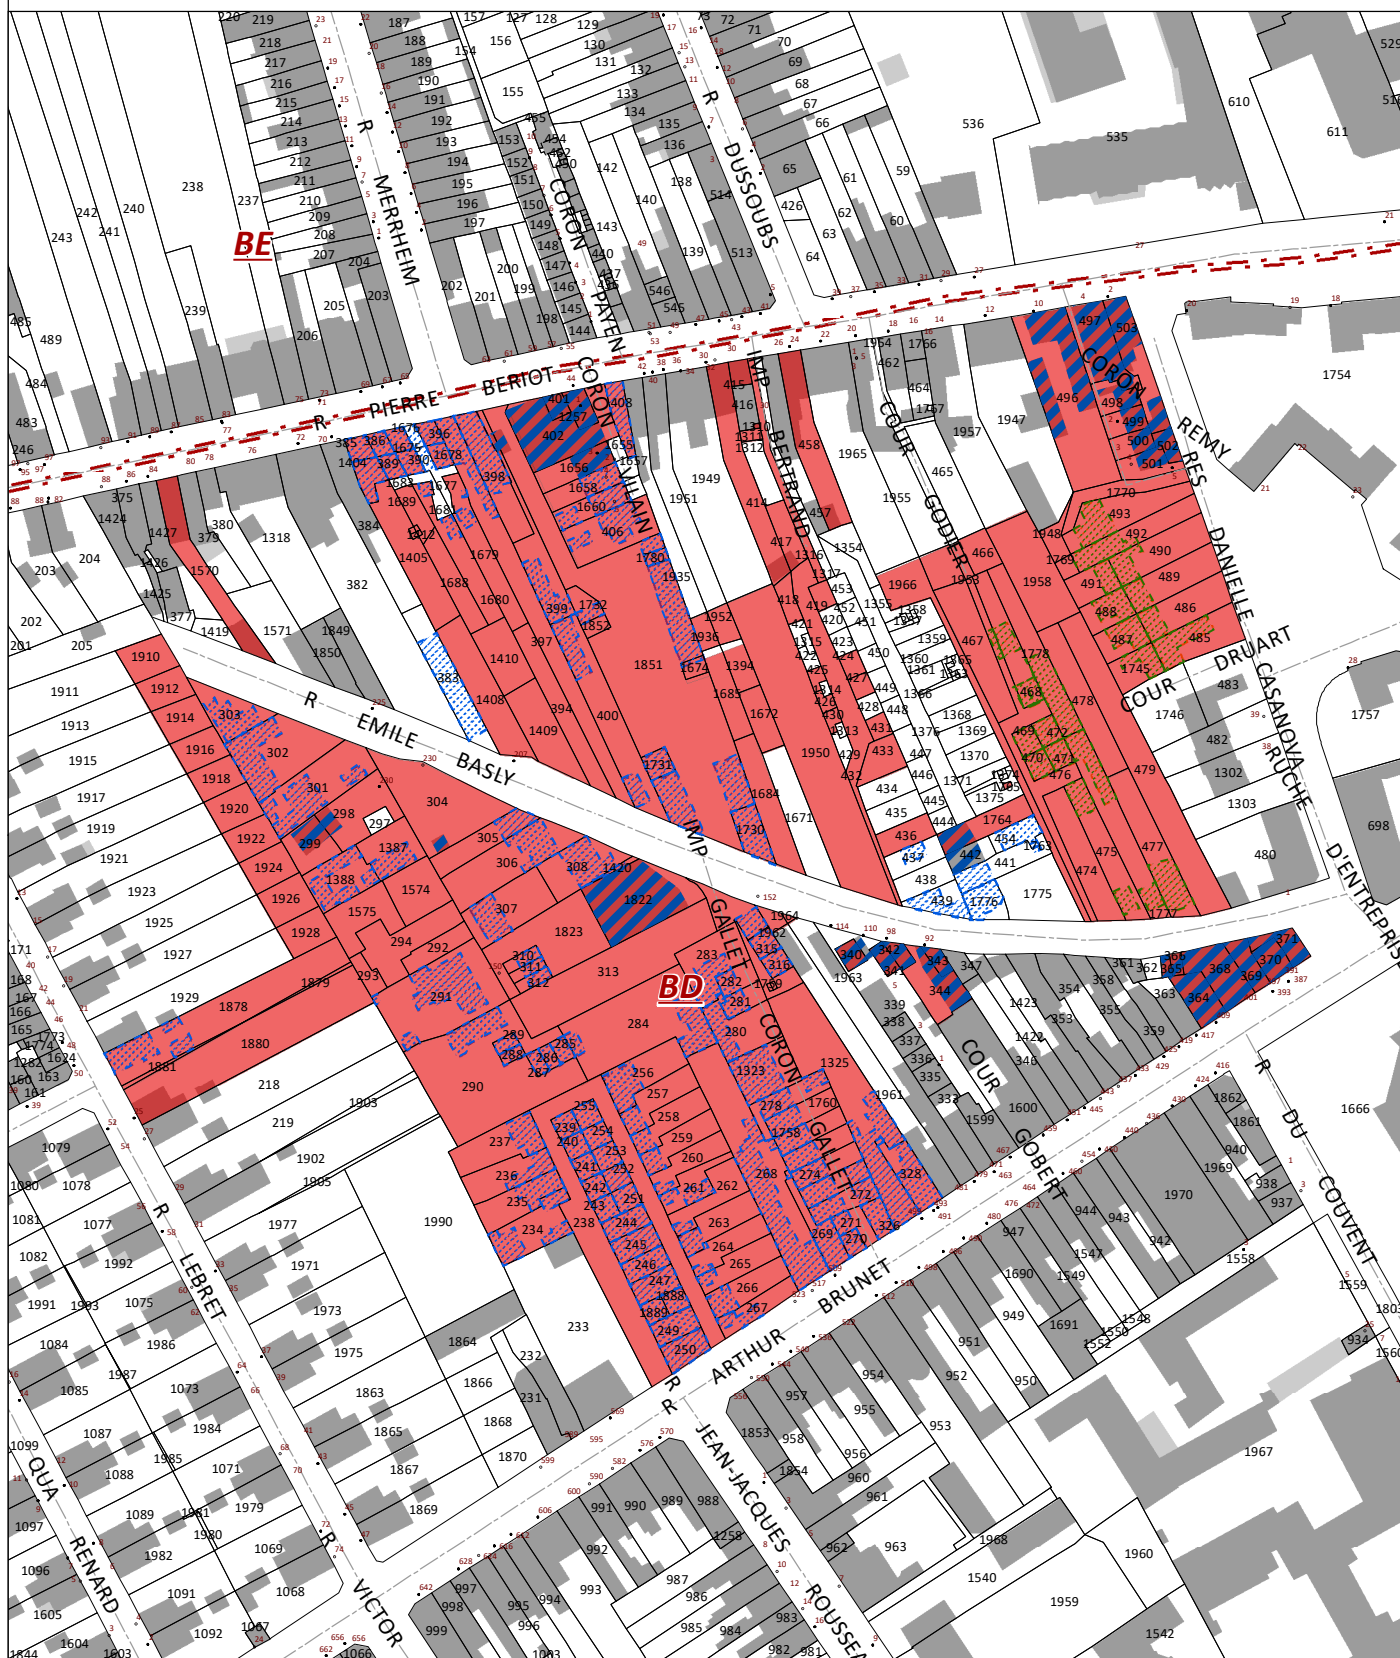

Communauté d'agglomération de la Porte du Hainaut

Denain - NPNRU, rue de Villars - Ilot Basly

CES-1545

Localisation de(s) parcelle(s)

OP1750

©IGN-BD Adresse® 2019, ". Données cadastrales DGFIP - 2022.

- Parcelle(s) à céder
- Déconstruction des bâtiments réalisée par l'EPF
- Déconstruction des bâtiments en cours par l'EPF
- Déconstruction des bâtiments réalisée par la Collectivité
- Section(s) cadastrale(s)