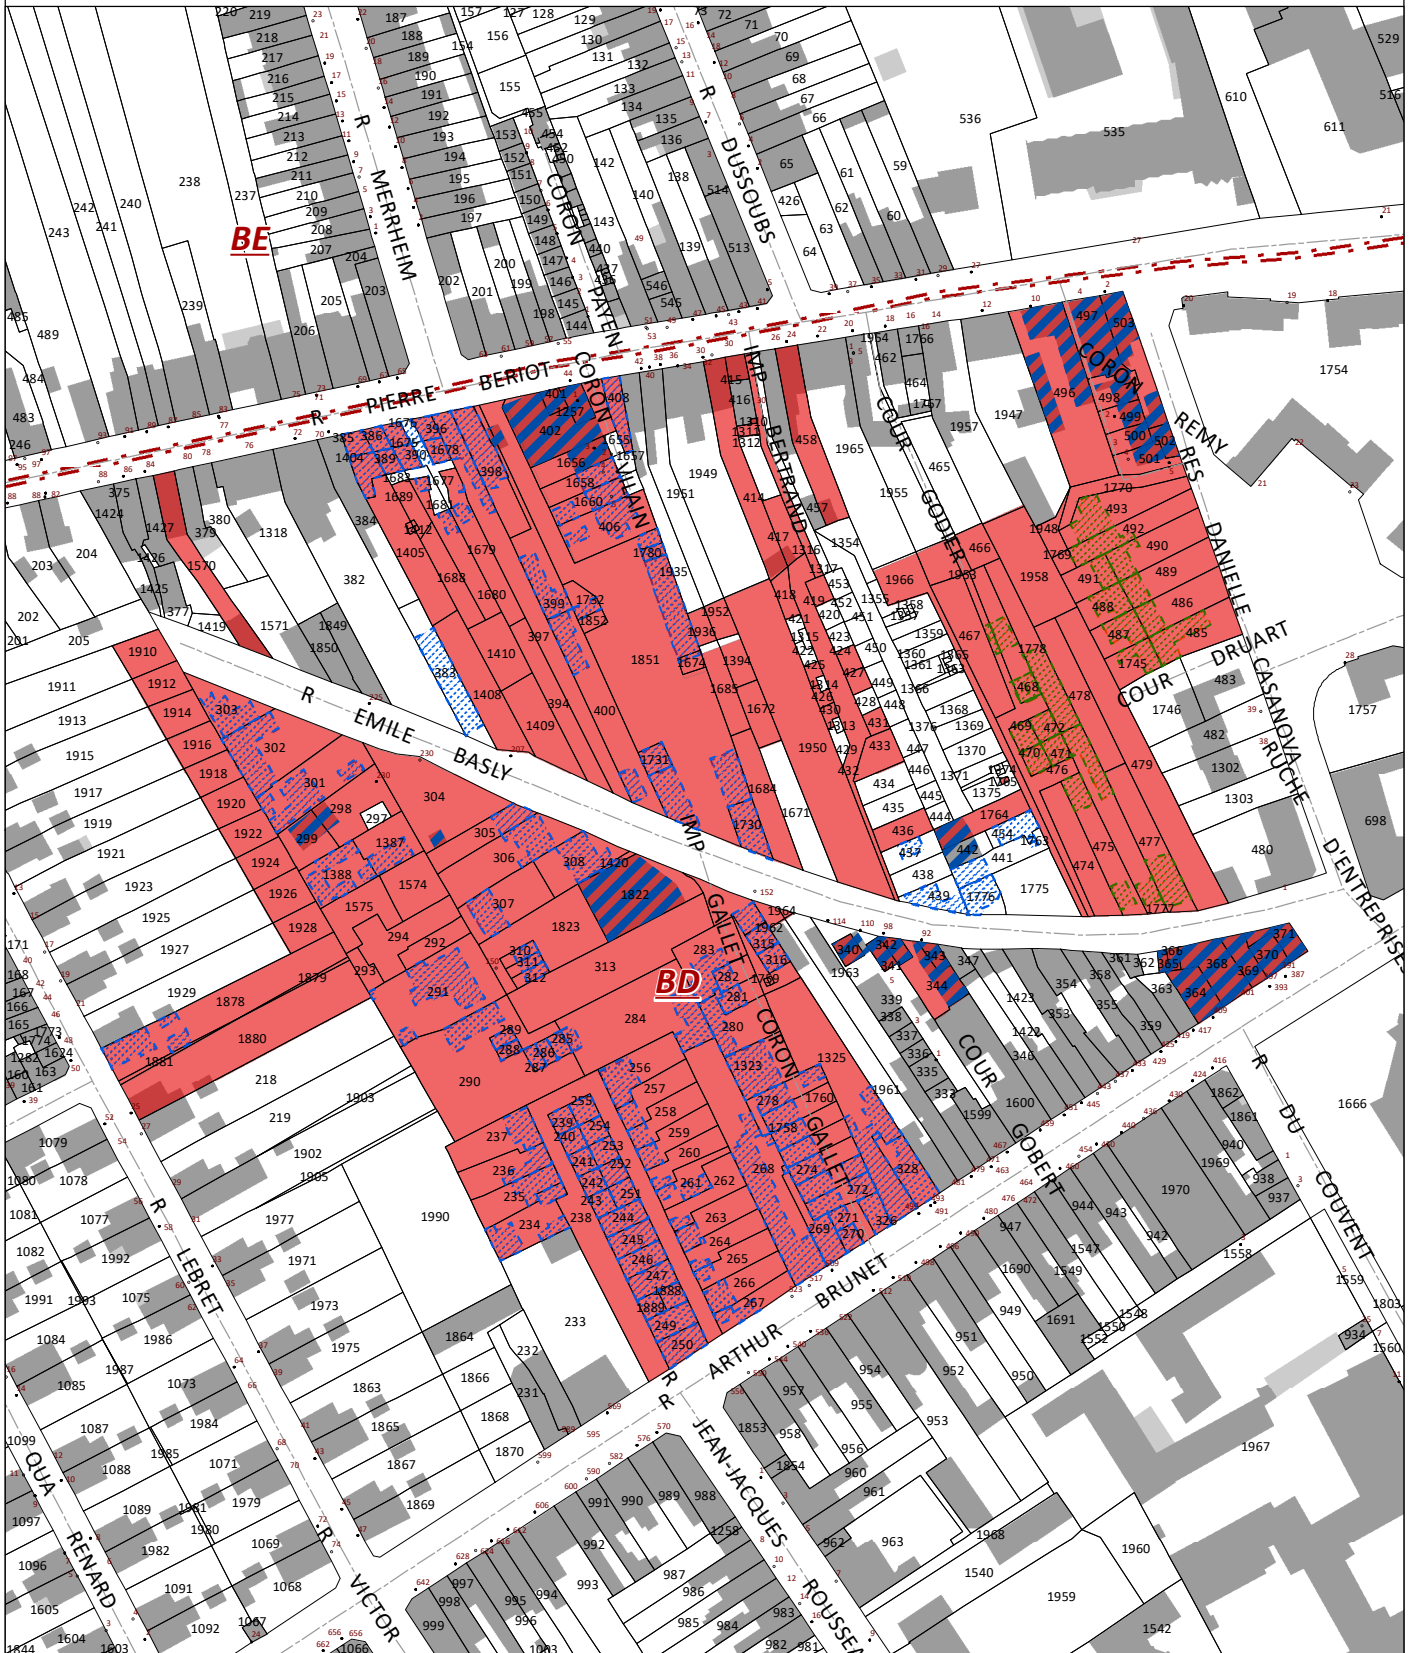

Communauté d'agglomération de la Porte du Hainaut

Denain - NPNRU, rue de Villars - Ilot Basly

CES-1545

Localisation de(s) parcelle(s)

OP1750

©IGN-BD Adresse® 2019, ". Données cadastrales DGFIP - 2022.

Parcelle(s) à céder

Déconstruction des bâtiments réalisée par l'EPF

Déconstruction des bâtiments en cours par l'EPF

Déconstruction des bâtiments réalisée par la Collectivité

Section(s) cadastrale(s)